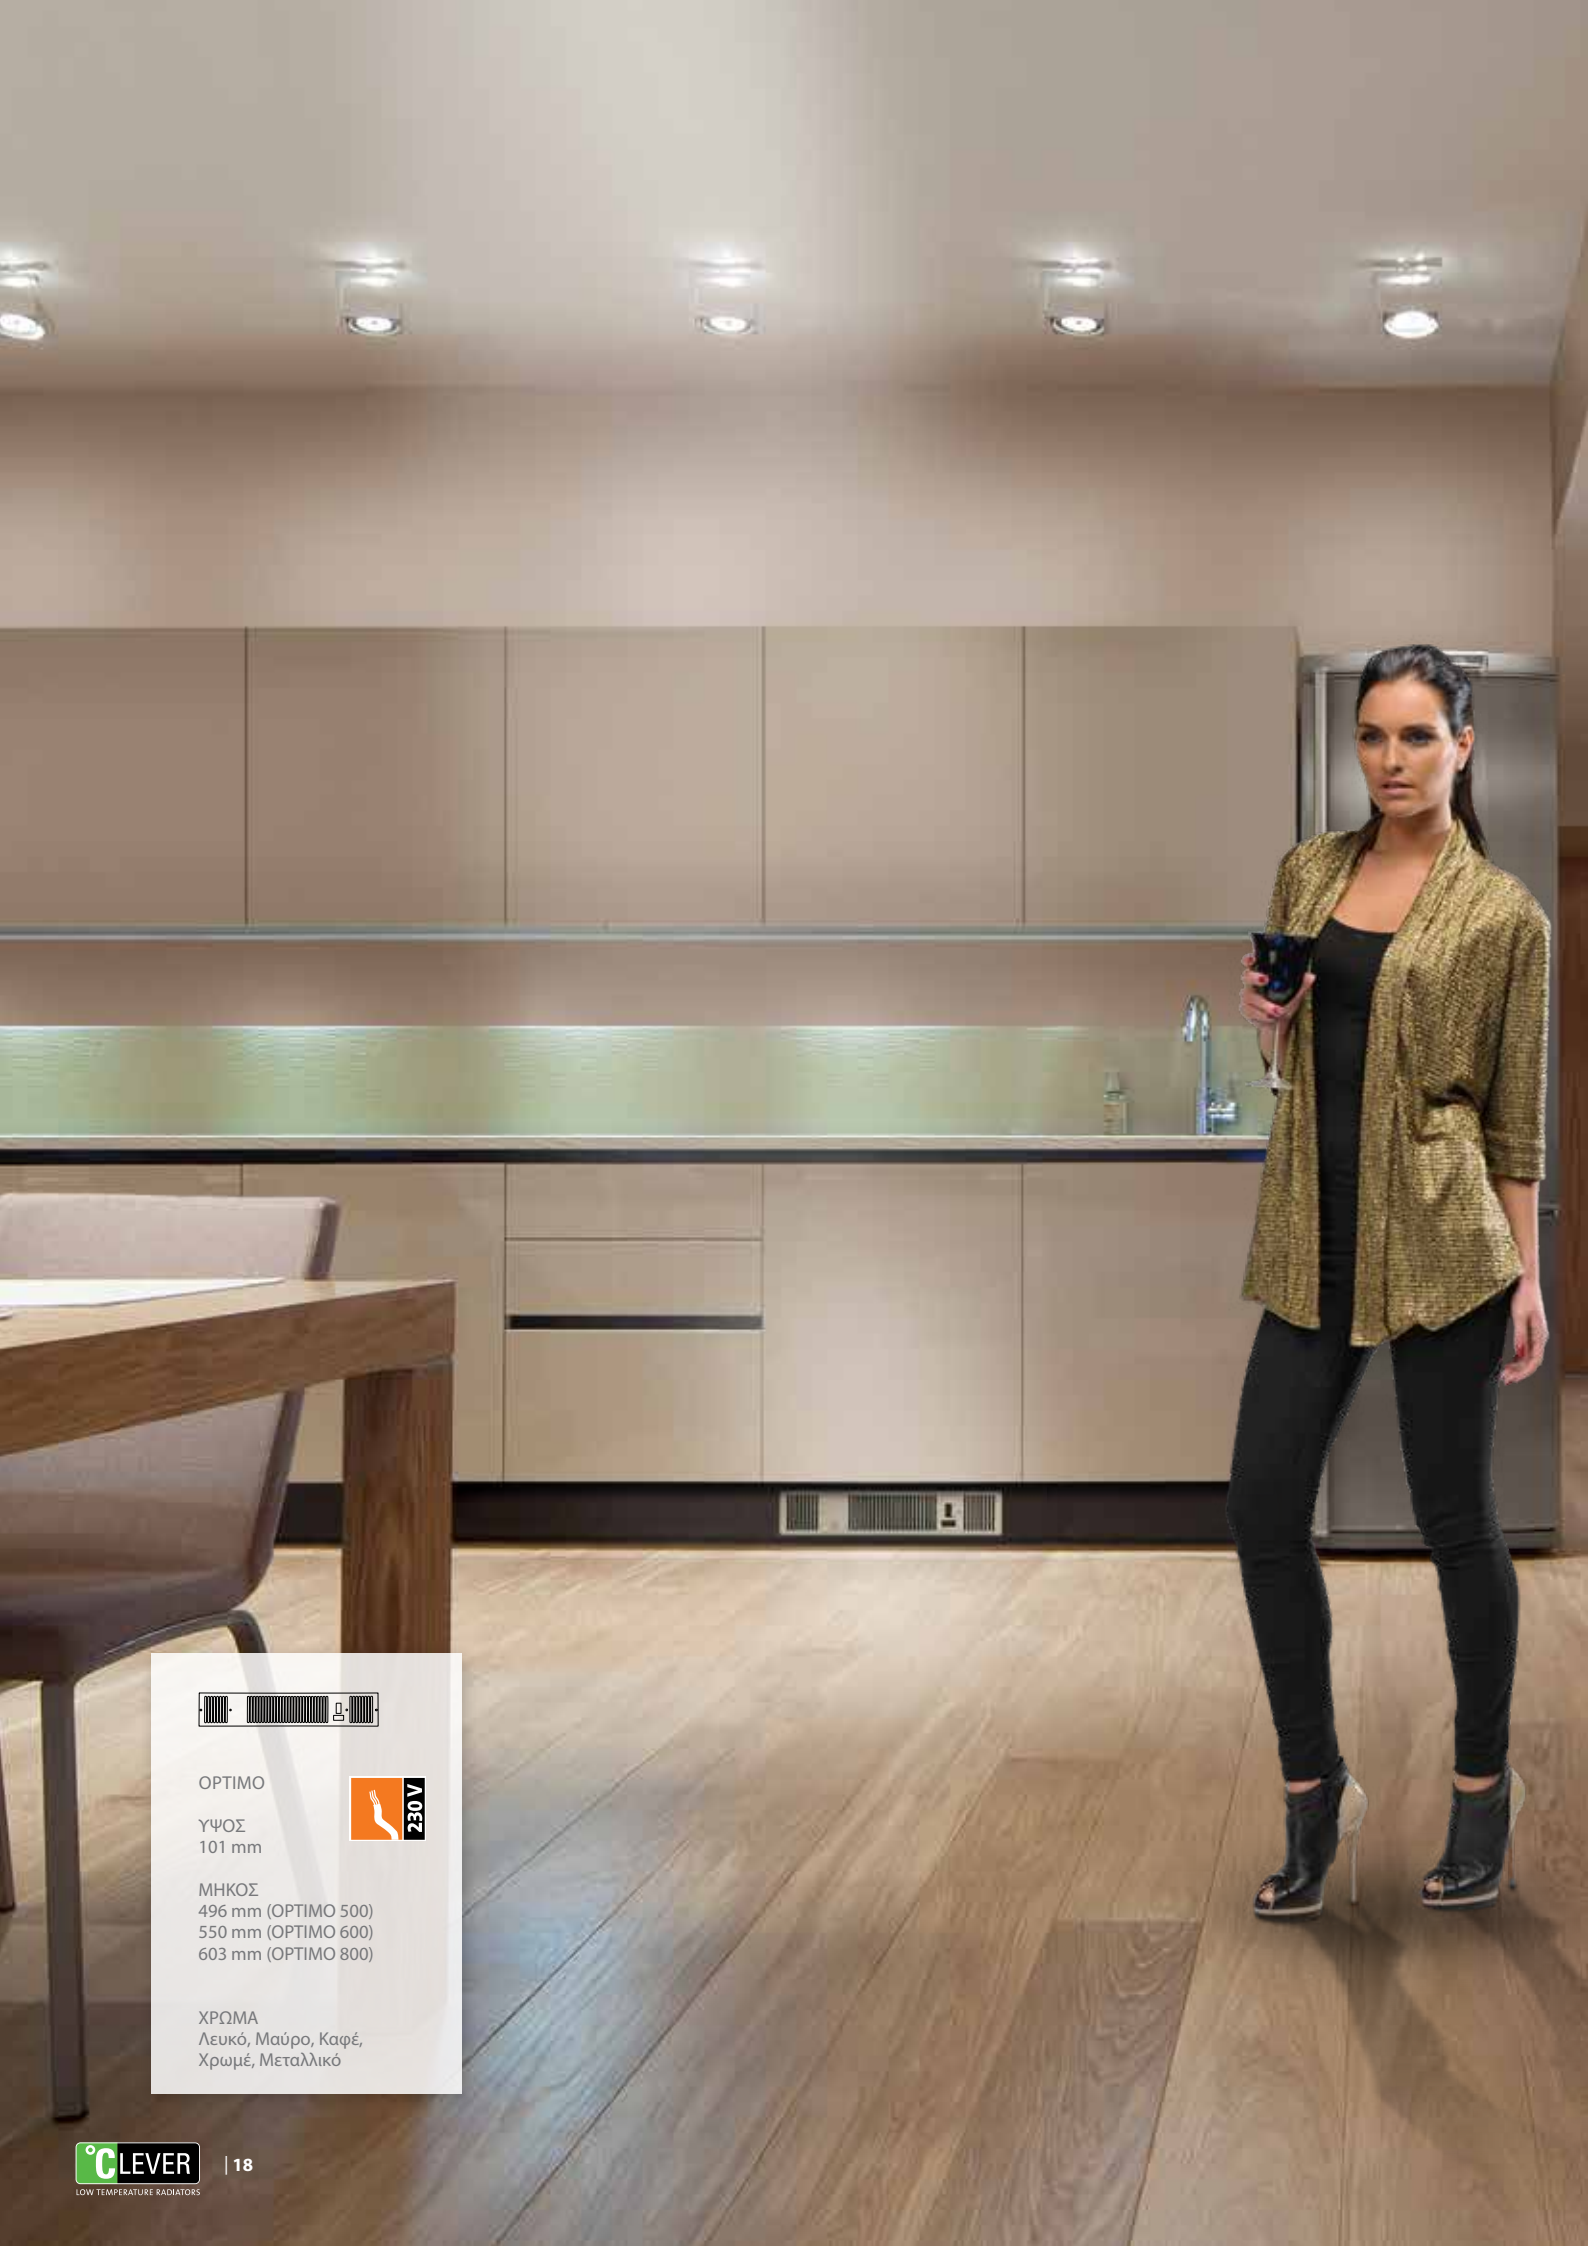

VIDO

ΥΨΟΣ
595 mm

ΜΗΚΟΣ
800, 1000, 1200, 1400,
1600 mm

ΧΡΩΜΑ
Λευκό RAL 9016

ΟΡΤΙΜΟ

ΥΨΟΣ
101 mm

ΜΗΚΟΣ
496 mm (OPTIMO 500)
550 mm (OPTIMO 600)
603 mm (OPTIMO 800)

ΧΡΩΜΑ
Λευκό, Μαύρο, Καφέ,
Χρωμέ, Μεταλλικό