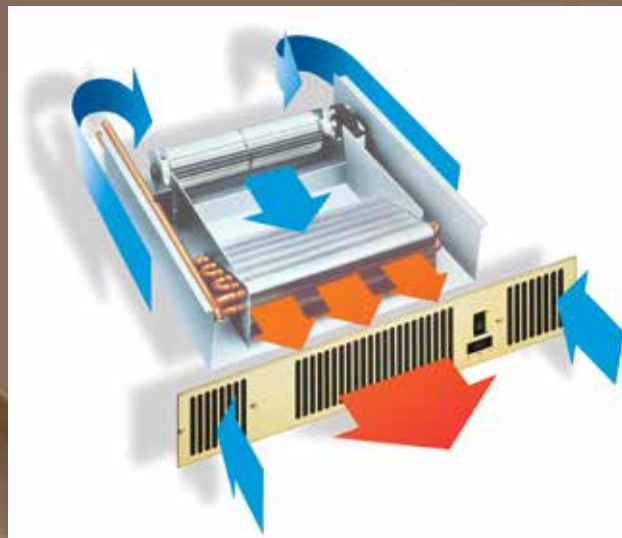

OPTIMO ΕΙΔΙΚΟΙ ΘΕΡΜΑΝΤΙΚΟΙ ΚΟΝΒΕΚΤΟΡΕΣ ΜΕ ΑΝΕΜΙΣΤΗΡΑ ΓΙΑ ΚΟΥΖΙΝΕΣ

Σχεδιάστε την κουζίνα σας με ελευθερία και άνεση χωρίς θερμαντικά σώματα στους τοίχους. Οι θερμαντικοί κονβέκτορες PURMO OPTIMO προσφέρουν υπέροχες λύσεις θέρμανσης και άνεσης σε όλες τις κουζίνες χωρίς συμβιβασμούς ή δεσμεύσεις χώρου.

- Εντοιχισμένος στην φάσα του πάγκου της κουζίνας
- Ειδικός σχεδιασμός κονβέκτορα με ανακυκλοφορία αέρα δύο ταχυτήτων για θέρμανση κουζίνας χωρίς περιορισμούς
- Εύκολη τοποθέτηση και απλή εγκατάσταση