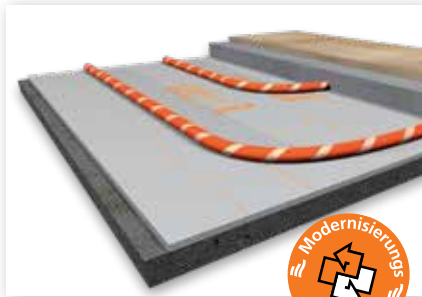

klettjet R

- Για θέρμανση σωλήνων PexPenta Velcro και SKR Velcro 16 mm
- Για διαστάσεις σωλήνων 14, 16, 17 και 20 mm
- Διπλό όφελος ως σύστημα μεταφοράς ή ανακαίνισης
- Αυτοκόλλητο για μόνιμη σύνδεση με το υπόστρωμα
- Τελικό ύψος τοποθέτησης 30-40 mm όταν χρησιμοποιείται ως σύστημα ανακαίνισης σε μια υφιστάμενο δάπεδο