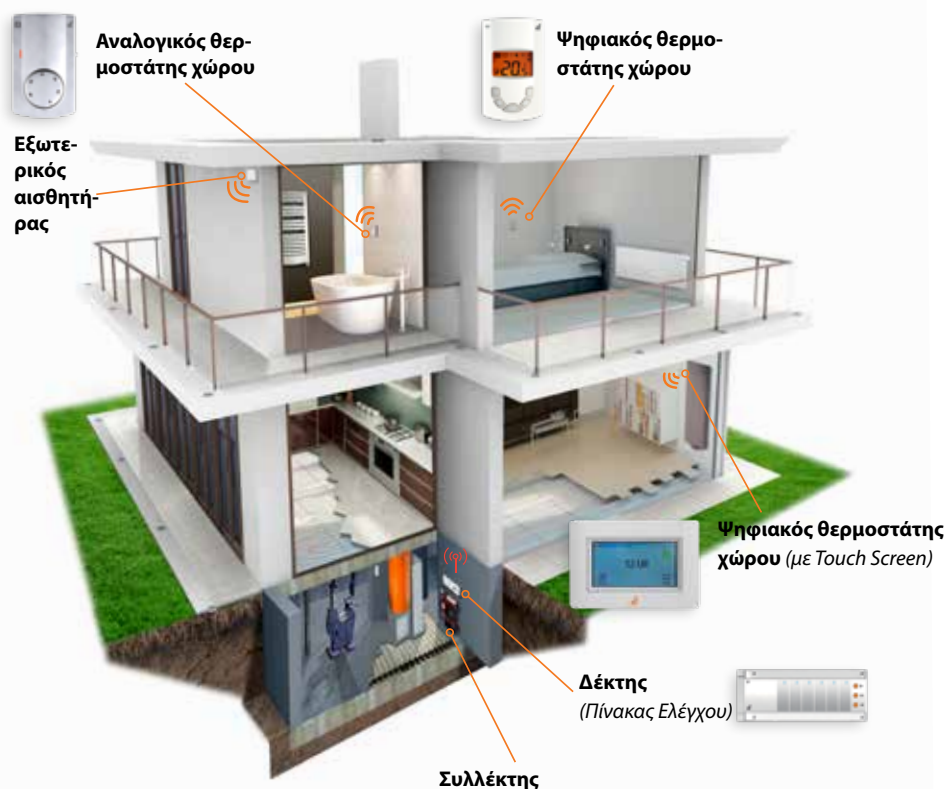

ΛΕΙΤΟΥΡΓΙΑ ΡΥΘΜΙΣΗΣ ΘΕΡΜΟΚΡΑΣΙΑΣ ΜΕ ΤΟ ΣΥΣΤΗΜΑ PURMO TEMPSCO

Με το πλήρες πρόγραμμα ελέγχου Purmo TempCo για συστήματα ενδοδαπέδιας θέρμανσης και δροσισμού, έχετε τη θερμοκρασία υπό πλήρη έλεγχο. Απλή λειτουργία χωρίς ιδιαίτερες γνώσεις προγραμματισμού. Το σύστημα ελέγχου βασικά αποτελείται από τους θερμοστάτες χώρου, τους πίνακες ελέγχου και τους ηλεκτροθερμικούς κινητήρες (actuators). Σε κάθε δωμάτιο, τοποθετείται ένας θερμοστάτης χώρου, με τον οποίο πραγματοποιείται η μέτρηση της θερμοκρασίας χώρου και η λειτουργία του ελέγχου. Ανάλογα με τις επιθυμίες σας και τις απαιτήσεις του συστήματος, διατίθενται διαφορετικές εκδόσεις θερμοστατών με διαφορετικές λειτουργίες. Τα σήματα του θερμοστατή χώρου προωθούνται στον πίνακα ελέγχου, ο οποίος συνήθως τοποθετείται πάνω από το συλλέκτη. Ως βασική ενότητα, ο πίνακας ελέγχου μπορεί να επεξεργαστεί τα σήματα μέχρι έξι θερμοστατών χώρου. Με μονάδες επέκτασης μπορούν να συνδεθούν τέσσερις ή έξι πρόσθετοι θερμοστάτες χώρου, η λειτουργία «θέρμανσης» μπορεί να επεκταθεί με τη λειτουργία «ψύξης» ή η βασική μονάδα μπορεί να συμπληρωθεί με μια μονάδα ελέγχου και παρακολούθησης του συστήματος μέσω κινητού τηλεφώνου. Με τη σειρά του, ο πίνακας ελέγχου στέλνει τις εντολές στον κινητήρα που είναι τοποθετημένος απευθείας στο συλλέκτη, ο οποίος ρυθμίζει την παροχή ζεστού νερού στο αντίστοιχο κύκλωμα θέρμανσης ανοίγοντας και κλείνοντας.