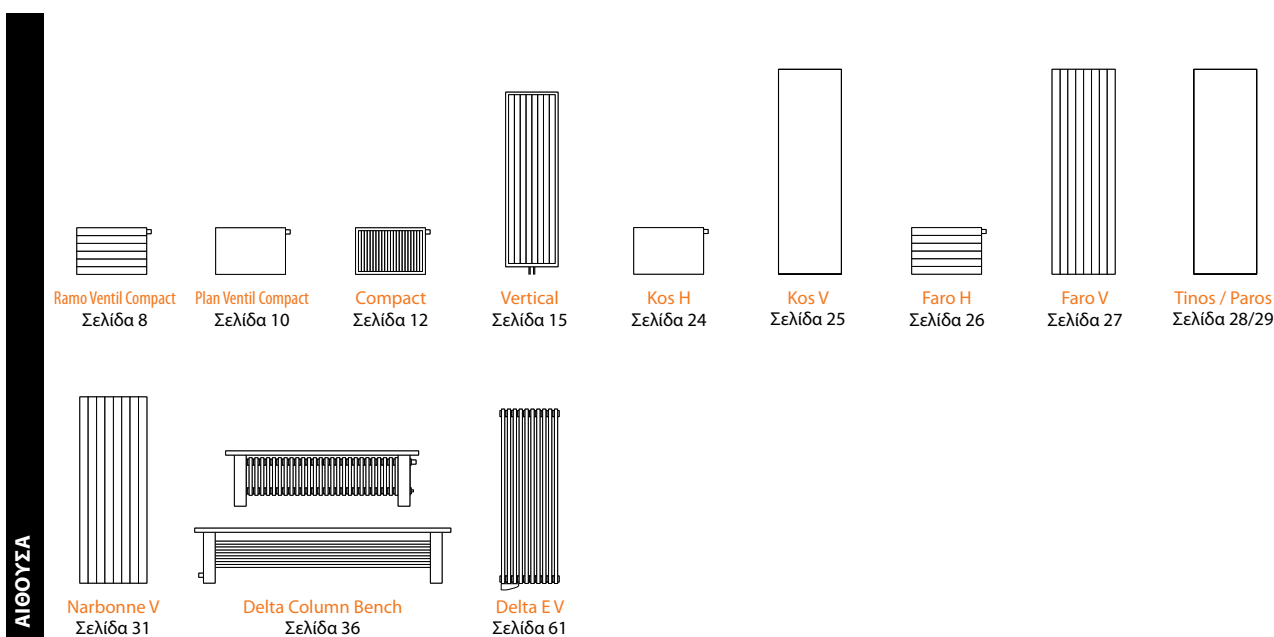

ΕΠΙΛΕΞΤΕ ΣΩΣΤΑ

Η Purmo είναι προμηθευτής θερμαντικών σωμάτων και συστημάτων μεταφοράς θερμότητας. Η σειρά των προϊόντων είναι τεράστια παρέχοντας έτσι λύσεις για οποιοδήποτε χώρο. Μερικές φορές η αισθητική σας καθοδηγεί στην επιλογή σας, μερικές φορές πιο πρακτικοί λόγοι μπο-

ρούν να είναι καθοριστικοί παράγοντες. Ένα πράγμα που δεν πρέπει ποτέ να ξεχάσετε - η θερμική απόδοση να είναι ο αποφασιστικός παράγοντας. Πόσο μεγάλο είναι το δωμάτιο; Χρειάζεται να το θερμάνετε γρήγορα ή πιο ομοιόμορφα; Πρέπει να εξεταστούν ορισμένα προβλή-

ματα όπως π.χ. αλλεργίες; Ένα άλλο κρίσιμο σημείο είναι ο εξοπλισμός του ίδιου του δωματίου. Μπάνια και κουζίνες, για παράδειγμα, έχουν υψηλότερη υγρασία - και είναι ταυτόχρονα, χώροι όπου πρέπει να στεγνώνετε καθημερινά τα ρούχα σας. Έτσι, για να είστε ικανοποιημένοι πολλά

χρόνια με τις λύσεις της Purmo, έχουμε τα πιο δημοφιλή μοντέλα θερμαντικών σωμάτων με τυπικά παραδείγματα εφαρμογής σε αυτήν την επισκόπηση. Φυσικά, μπορείτε πάντα να επικοινωνήσετε με τον τεχνικό της θέρμανσης για λεπτομέρειες. Ρωτήστε για πληροφορίες.