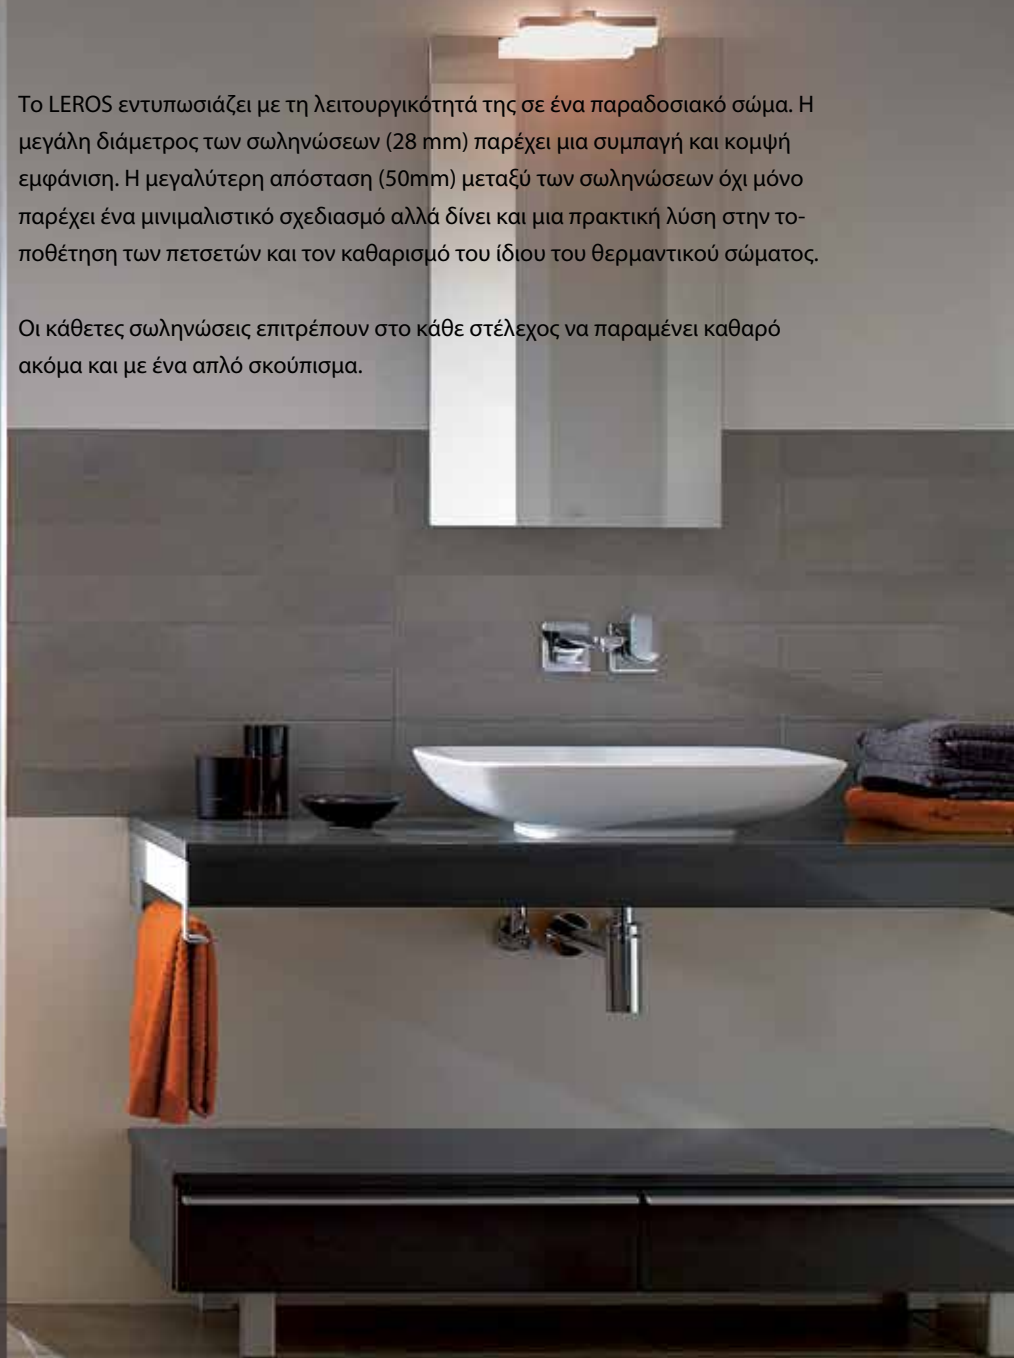

LEROS – ΠΑΡΑΔΟΣΙΑΚΗ ΜΕ ΜΙΑ ΠΙΝΕΛΙΑ ΥΠΕΡΒΟΛΗΣ

Το LEROS εντυπωσιάζει με τη λειτουργικότητά της σε ένα παραδοσιακό σώμα. Η μεγάλη διάμετρος των σωληνώσεων (28 mm) παρέχει μια συμπαγή και κομψή εμφάνιση. Η μεγαλύτερη απόσταση (50mm) μεταξύ των σωληνώσεων όχι μόνο παρέχει ένα μινιμαλιστικό σχεδιασμό αλλά δίνει και μια πρακτική λύση στην τοποθέτηση των πετσετών και τον καθαρισμό του ίδιου του θερμαντικού σώματος.

Οι κάθετες σωληνώσεις επιτρέπουν στο κάθε στέλεχος να παραμένει καθαρό ακόμα και με ένα απλό σκούπισμα.