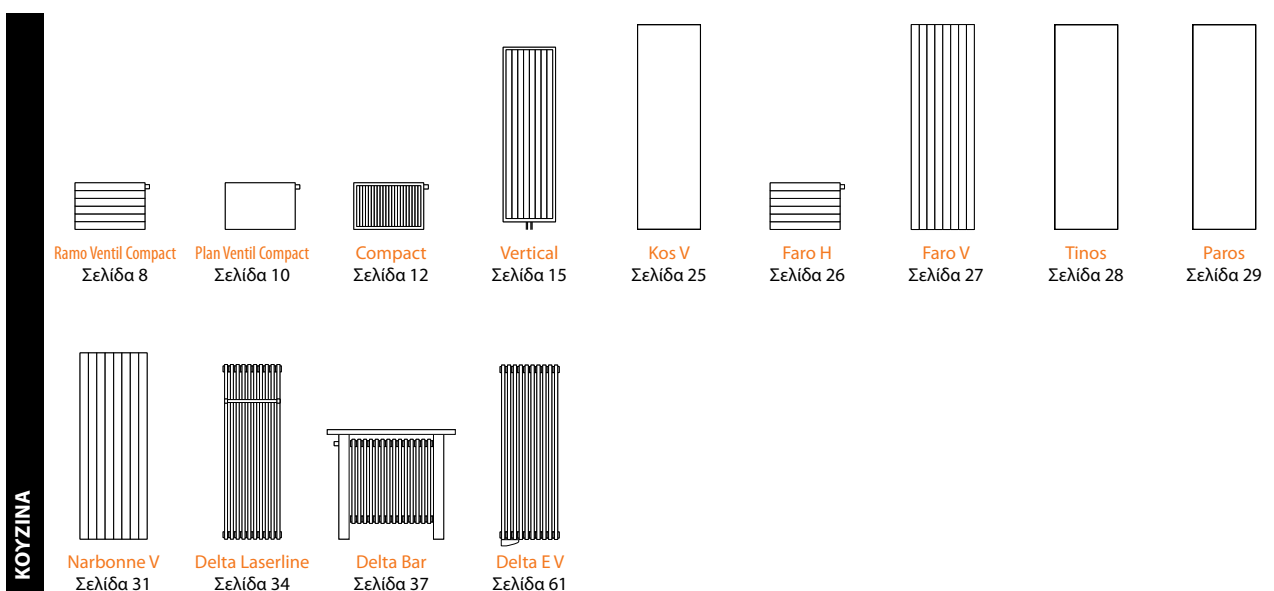

ΕΠΙΛΕΞΤΕ ΣΩΣΤΑ

Η Purmo είναι προμηθευτής θερμαντικών σωμάτων και συστημάτων μεταφοράς θερμότητας. Η σειρά των προϊόντων είναι τεράστια παρέχοντας έτσι λύσεις για οποιοδήποτε χώρο. Μερικές φορές η αισθητική σας καθοδηγεί στην επιλογή σας, μερικές φορές πιο πρακτικοί λόγοι μπο-

ρούν να είναι καθοριστικοί παράγοντες. Ένα πράγμα που δεν πρέπει ποτέ να ξεχάσετε - η θερμική απόδοση να είναι ο αποφασιστικός παράγοντας. Πόσο μεγάλο είναι το δωμάτιο; Χρειάζεται να το θερμάνετε γρήγορα ή πιο ομοιόμορφα; Πρέπει να εξεταστούν ορισμένα προβλή-

ματα όπως π.χ. αλλεργίες; Ένα άλλο κρίσιμο σημείο είναι ο εξοπλισμός του ίδιου του δωματίου. Μπάνια και κουζίνες, για παράδειγμα, έχουν υψηλότερη υγρασία - και είναι ταυτόχρονα, χώροι όπου πρέπει να στεγνώνετε καθημερινά τα ρούχα σας. Έτσι, για να είστε ικανοποιημένοι πολλά

χρόνια με τις λύσεις της Purmo, έχουμε τα πιο δημοφιλή μοντέλα θερμαντικών σωμάτων με τυπικά παραδείγματα εφαρμογής σε αυτήν την επισκόπηση. Φυσικά, μπορείτε πάντα να επικοινωνήσετε με τον τεχνικό της θέρμανσης για λεπτομέρειες. Ρωτήστε για πληροφορίες.