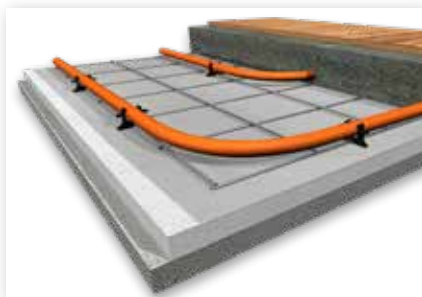

clickjet

- Για σωλήνες θέρμανσης 17 mm
- Ιδανικό για νέες κατασκευές και ανακαίνιση
- Μέγιστη ανεξαρτησία από τη χρησιμοποιούμενη βάση μόνωσης
- Γαλβανισμένα σωληνωτά χαλύβδινα χαλιά