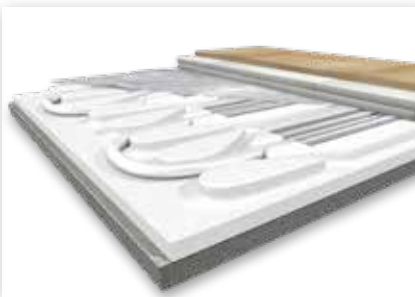

ts14 S

- Για διαστάσεις σωλήνων 14 mm
- Χαμηλό ύψος κατασκευής 43-50 mm συμπεριλαμβανομένης της ξηρής τσιμεντοσανίδας
- Για υγρή τσιμεντοκονία και ξηρές τσιμεντοσανίδες
- Ασφαλής συγκράτηση σωλήνων χάρη στις ειδικές πλάκες ωμέγα
- Χαμηλό βάρος